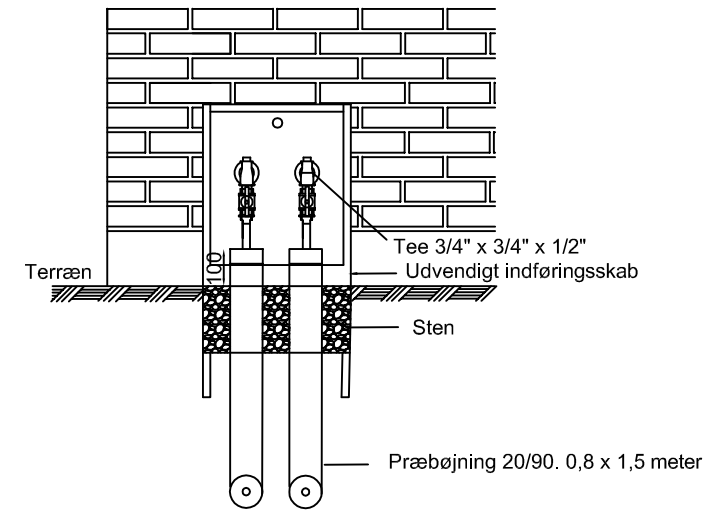

Opstalt af indføringsskab med indføring i gulvpanel.

STIKINDFØRING J 1

Opstalt af indføringsskab med indføring i krybekælder og under gulv.

STIKINDFØRING J 1

Opstalt af indføringsskab til panel

STIKINDFØRING J

STIKINDFØRING J 1

EFTER TEE UDFØRES ALT I KOBBERØR
RØR I SKAB ISOLERES I HENDHOLD TIL DS 452

STIKINDFØRING J

FJERNVARME FYN 	Målestok	Tegnet
	1:20	22.04.1991
Stikindføring fig. J og J1		249105 H
Rettelse/tilføjelser: Rev. H 02.08.2016		