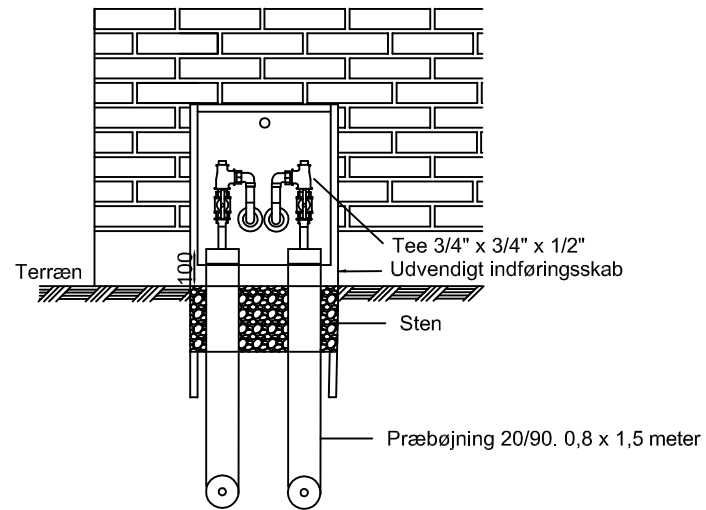

Opstalt af indføringsskab med indføring i gulvpanel.

STIKINDFØRING J 1

Opstalt af indføringsskab med indføring i krybekælder og under gulv.

STIKINDFØRING J 1

Opstalt af indføringsskab til panel

STIKINDFØRING J

STIKINDFØRING J 1

EFTER TEE UDFØRES ALT I KOBBERØR
RØR I SKAB ISOLERES I HENDHOLD TIL DS 452

STIKINDFØRING J

FJERNVARME FYN 	Målestok	Tegnet
	1:20	22.04.1991
Stikindføring fig. J og J1		249105 H
Rettelse/tilføjelser: Rev. H 02.08.2016		