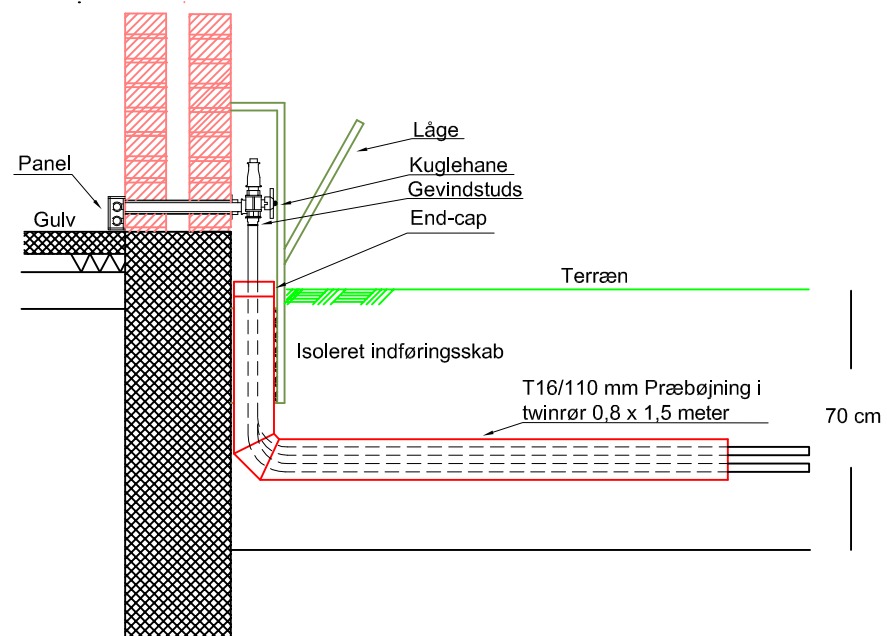

STIKINDFØRING J5

Opstalt af indføringsskab med indføring i gulvpanel.

Opstalt af indføringsskab med indføring i krybekælder og under gulv.

STIKINDFØRING J4

STIKINDFØRING J5
(Lodret snit)

STIKINDFØRING J4
(Lodret snit)

EFTER TEE UDFØRES ALT I KØBBERRØR
RØR I SKAB ISOLERES I HENHOLD TIL DS 452

	Målestok	Tegnet
		27.10.2009
Stikindføring fig. J4 og J5 (Twinrør)		240906
Rettelse/tilføjelser:		