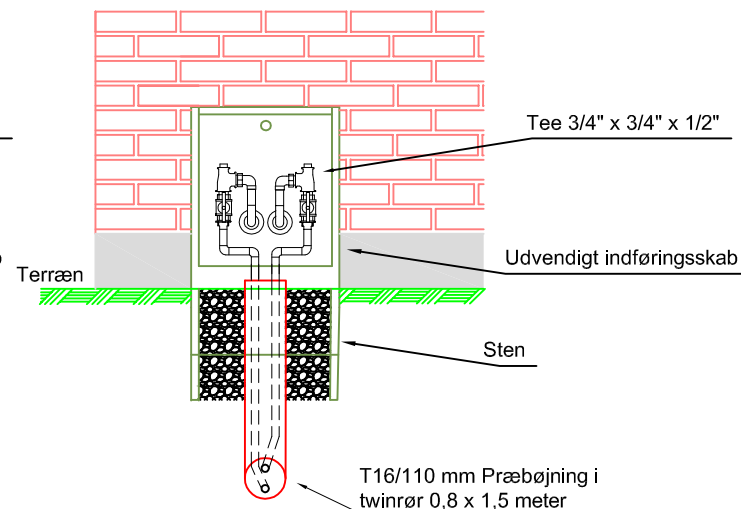

STIKINDFØRING J5

Opstalt af indføringsskab med indføring i gulvpanel.

Opstalt af indføringsskab med indføring i krybekælder og under gulv.

STIKINDFØRING J4

STIKINDFØRING J5
(Lodret snit)

STIKINDFØRING J4
(Lodret snit)

EFTER TEE UDFØRES ALT I KØBBERRØR
RØR I SKAB ISOLERES I HENHOLD TIL DS 452

	Målestok	Tegnet
		27.10.2009
Stikindføring fig. J4 og J5 (Twinrør)		240906
Rettelse/tilføjelser:		