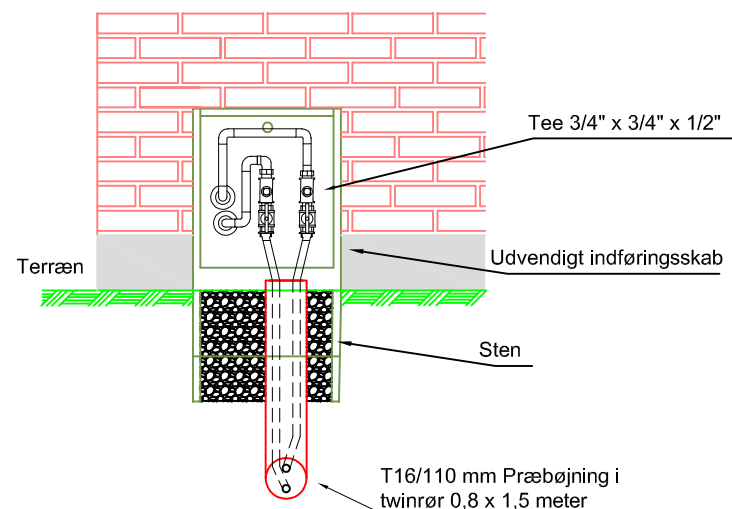

STIKINDFØRING J5

Opstalt af indføringsskab med indføring i gulvpanel.

Opstalt af indføringsskab med indføring i krybekælder og under gulv.

STIKINDFØRING J4

STIKINDFØRING J5
(Lodret snit)

STIKINDFØRING J4
(Lodret snit)

EFTER TEE UDFØRES ALT I KØBBERRØR
RØR I SKAB ISOLERES I HENHOLD TIL DS 452

	Målestok	Tegnet
		27.10.2009
Stikindføring fig. J4 og J5 (Twinrør)		240906
Rettelse/tilføjelser:		