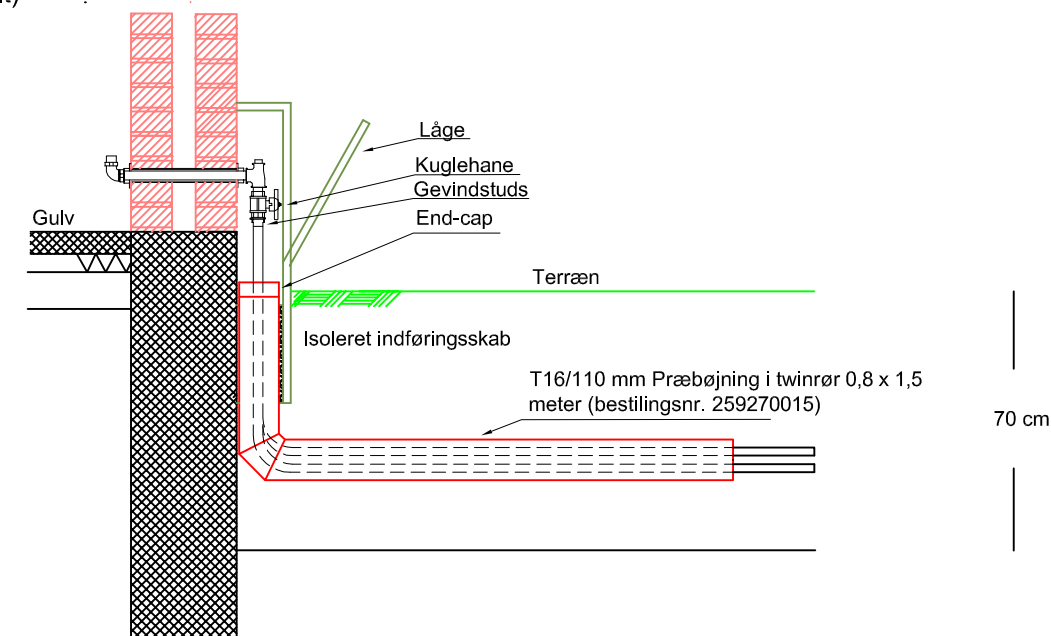

STIKINDFØRING J5

Opstalt af indføringsskab med indføring i gulvpanel.

Opstalt af indføringsskab med indføring i krybekælder og under gulv.

STIKINDFØRING J4

STIKINDFØRING J5
(Lodret snit)

STIKINDFØRING J4
(Lodret snit)

EFTER TEE UDFØRES ALT I KØBBERRØR
RØR I SKAB ISOLERES I HENHOLD TIL DS 452

	Målestok	Tegnet
		27.10.2009
Stikindføring fig. J4 og J5 (Twinrør)		240906
Rettelse/tilføjelser:		