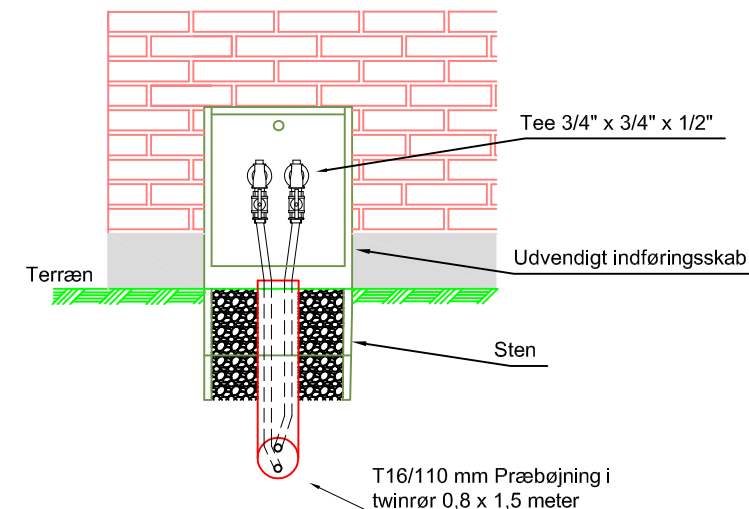

STIKINDFØRING J5

Opstalt af indføringsskab med indføring i gulvpanel.

Opstalt af indføringsskab med indføring i krybekælder og under gulv.

STIKINDFØRING J4

STIKINDFØRING J5
(Lodret snit)

STIKINDFØRING J4
(Lodret snit)

EFTER TEE UDFØRES ALT I KØBBERRØR
RØR I SKAB ISOLERES I HENHOLD TIL DS 452

	Målestok	Tegnet
		27.10.2009
Stikindføring fig. J4 og J5 (Twinrør)		240906
Rettelse/tilføjelser:		