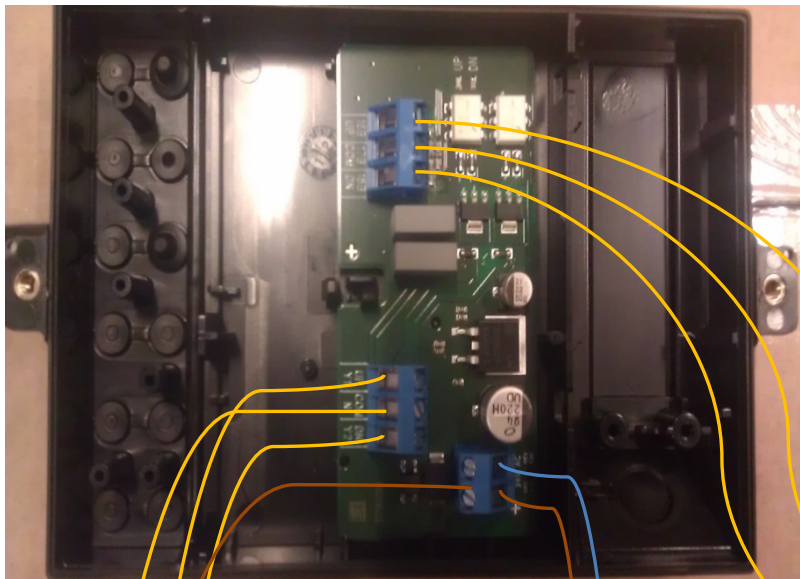

MÆNGDEBEGRÆNSER STYREBOX, installation / montering.

Denne manual er til brug ved Kamstrup Multical 602-måler med Belimo **NV-24MFT** mængdebegrænsers.

Kamstrup PQT flowcontrollerbox / mængdebegrænsersstyringsbox

FJERNVARME FYN
Telefon: 6547 3000

Husk at luse klemmerne 17 og 19 på bagsiden af displaytoppen

Kl. 1: Com/N – Kl. 2: Fase – Kl. 3: up
– Kl. 4: down – Kl. 5: benyttes ikke

Forsyning af 24 VAC
fra 602 og 230/24V-
transformator i tavle

Belimo NV-24MFT

Kamstrup Multical 602 display-top (bagside)