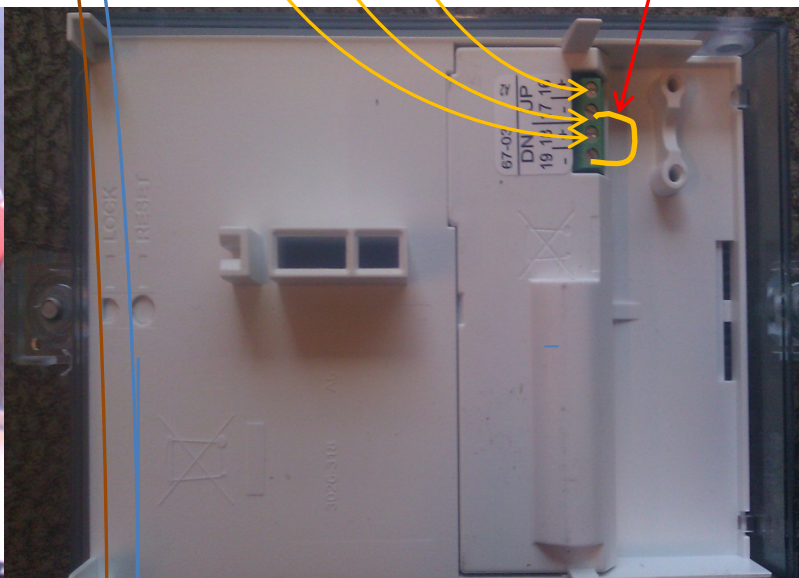

MÆNGDEBEGRÆNSER STYREBOX, installation / montering.

Denne manual er til brug ved Kamstrup Multical 602-måler med Belimo **NV-24MFT** mængdebegrænsers.

Kamstrup PQT flowcontrollerbox / mængdebegrænsersstyringsbox

FJERNVARME FYN
Telefon: 6547 3000

Husk at luse klemmerne 17 og 19 på bagsiden af displaytoppen

Kl. 1: Com/N – Kl. 2: Fase – Kl. 3: up
– Kl. 4: down – Kl. 5: benyttes ikke

Forsyning af 24 VAC
fra 602 og 230/24V-
transformator i tavle