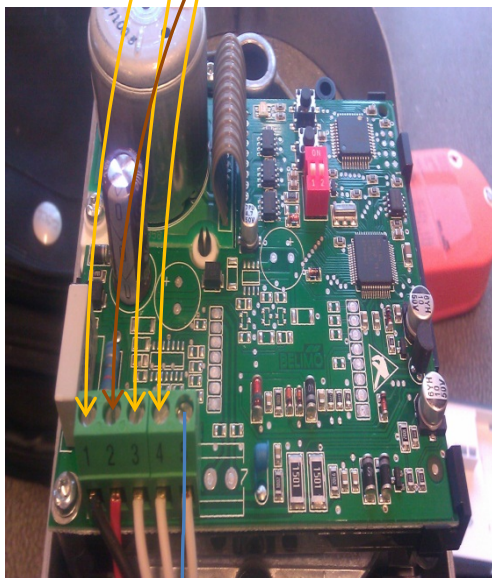

MÆNGDEBEGRÆNSER STYREBOX, installation / montering.

Denne manual er til brug ved Kamstrup Multical 602-måler med Belimo **NV-24MFT** mængdebegrænsers.

Kamstrup PQT flowcontrollerbox / mængdebegrænsersstyringsbox

FJERNVARME FYN
Telefon: 6547 3000

Husk at luse klemmerne 17 og 19 på bagsiden af displaytoppen

Kl. 1: Com/N – Kl. 2: Fase – Kl. 3: up
– Kl. 4: down – Kl. 5: benyttes ikke

Forsyning af 24 VAC
fra 602 og 230/24V-
transformator i tavle

Belimo NV-24MFT

Kamstrup Multical 602 display-top (bagside)