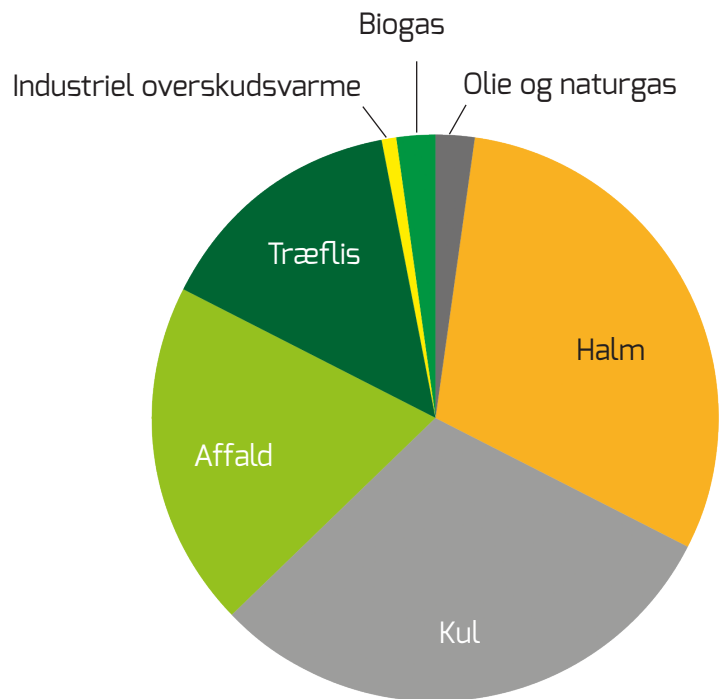

Miljøvenlig fjernvarme

Fjernvarme Fyn har længe været i gang med at omstille til grøn energi.

Over 2/3 af Fjernvarme Fyns varmeproduktion kommer fra CO₂-neutrale brændsler som for eksempel halm, affald og træflis. Derudover bruger vi biogas og udnytter overskudsvarme fra virksomheder som KiMs, Tasso, Albani Bryggerierne, Glud & Marstrand, Nova Print Danmark, Mette Munk og Ejby Mølle Renseanlæg. Og der er flere på vej ...

Nu leverer Fjernvarme Fyn varme til Vissenbjerg

FJERNVARME FYN

Der er gode ting på vej:

Velkommen hos Fjernvarme Fyn

Nu er det fjernvarme fra Fjernvarme Fyn, der flyder i rørene til Vissenbjerg. Det giver flere fordele for dig som kunde.