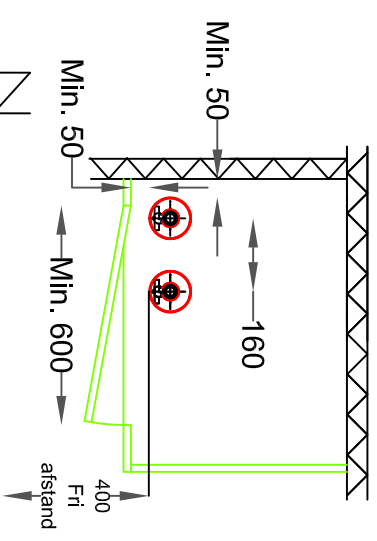

## Placering af bøjninger i skab

Alle ikke benævnte måler i mm.

		Målestok	Tegnet
			Maj 1987
Stikindføring fig. D Lige indføring for 20-28 mm Stålflex bøjlerør		<b>248708 I</b>	
Rettelser/tilføjelser: 27.05.2020			