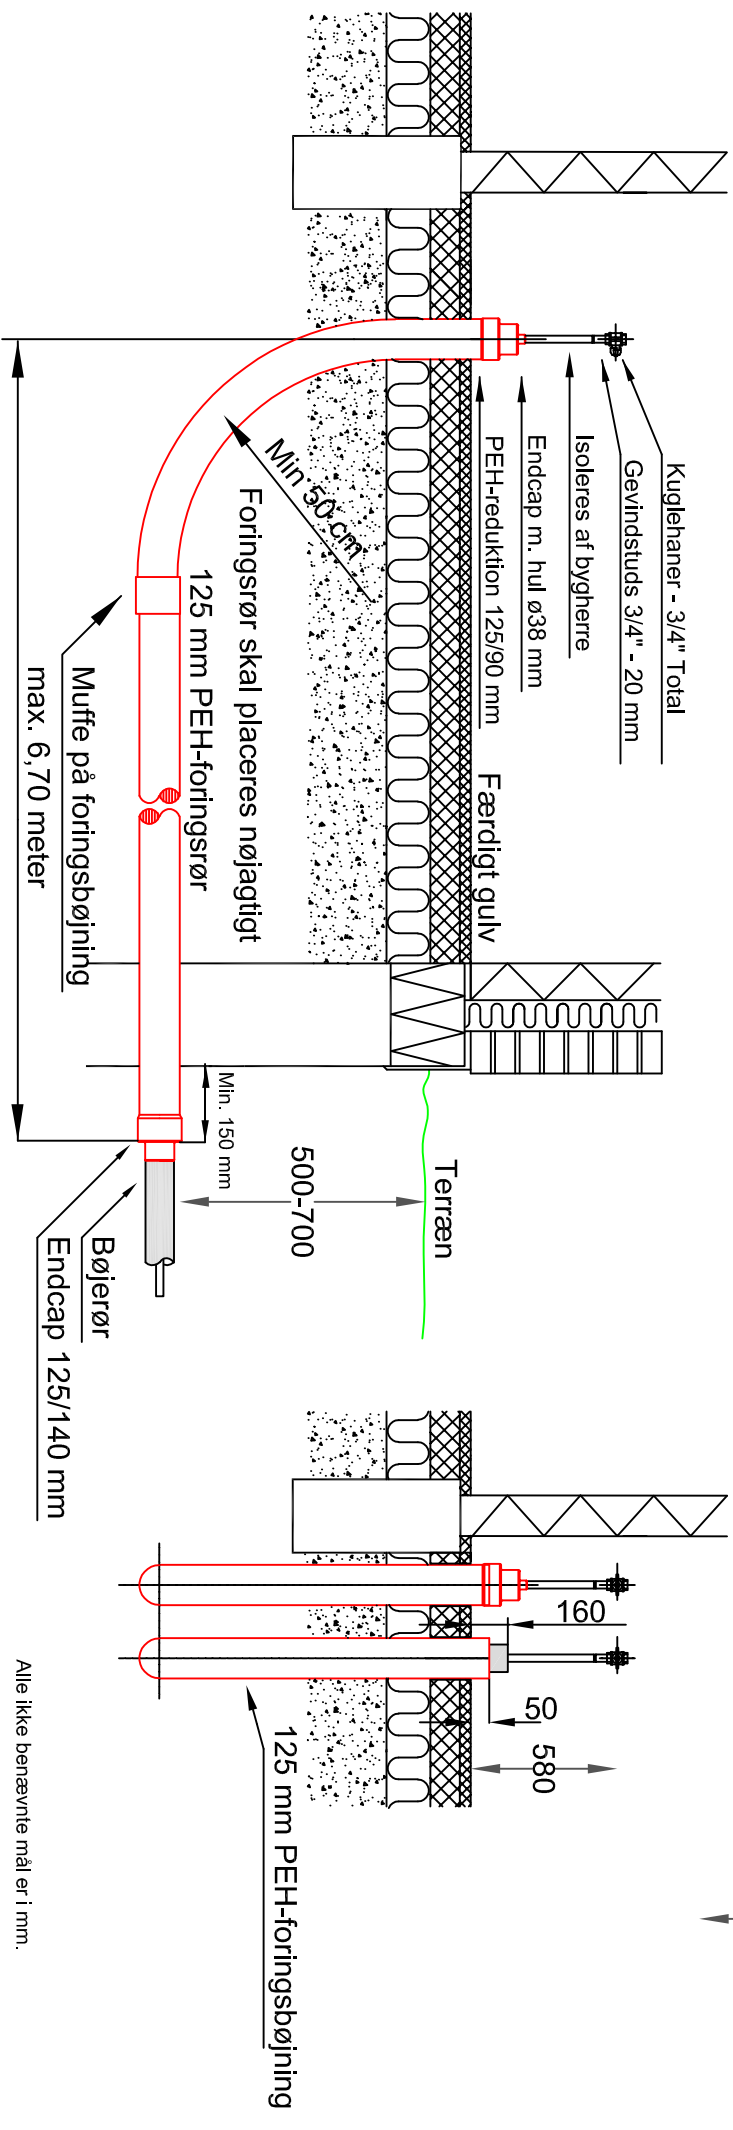

## Placering af bøjninger i skab

Alle ikke benævnte måler i mm.

		Målestok	Tegnet
			Maj 1987
Stikindføring fig. D Lige indføring for 20-28 mm Stålflex bøjlerør		<b>248708 I</b>	
Rettelser/tilføjelser: 27.05.2020			