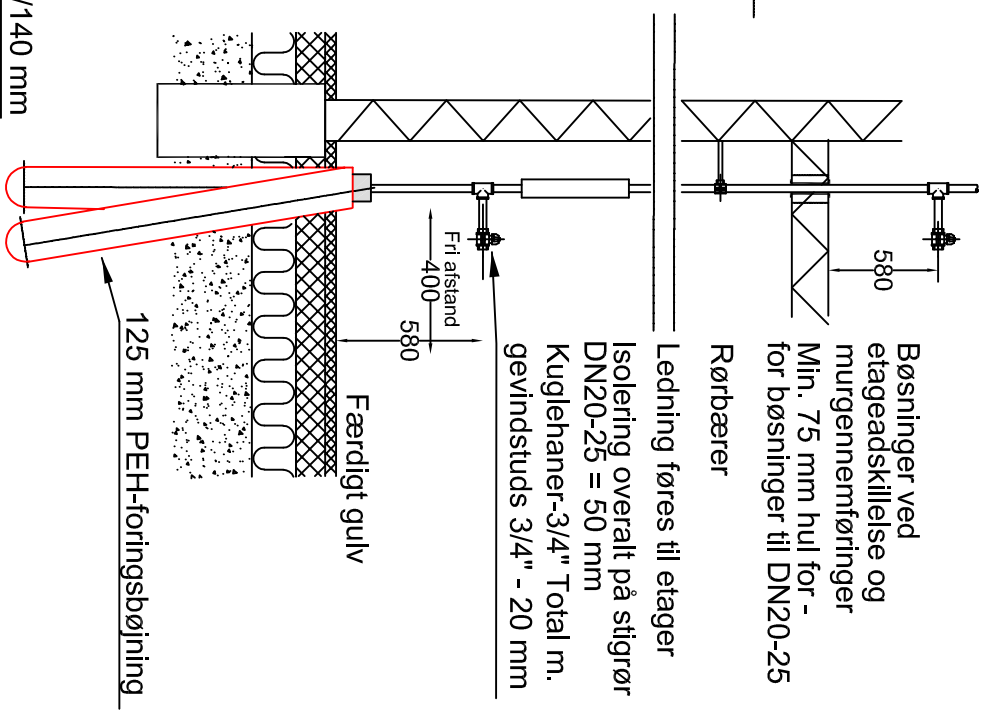

40 cm fri afstand

Ubenevnte mål i mm.

FJERNVARME FYN		Målestok	Tegnet
Stikindføring fig. H			27.11.2001
Skrå indføring til etager for 20-28 mm Stålflex bøjrer			
Rettelser/tilføjelser: Rev. 27.05.2020			
248909 F			