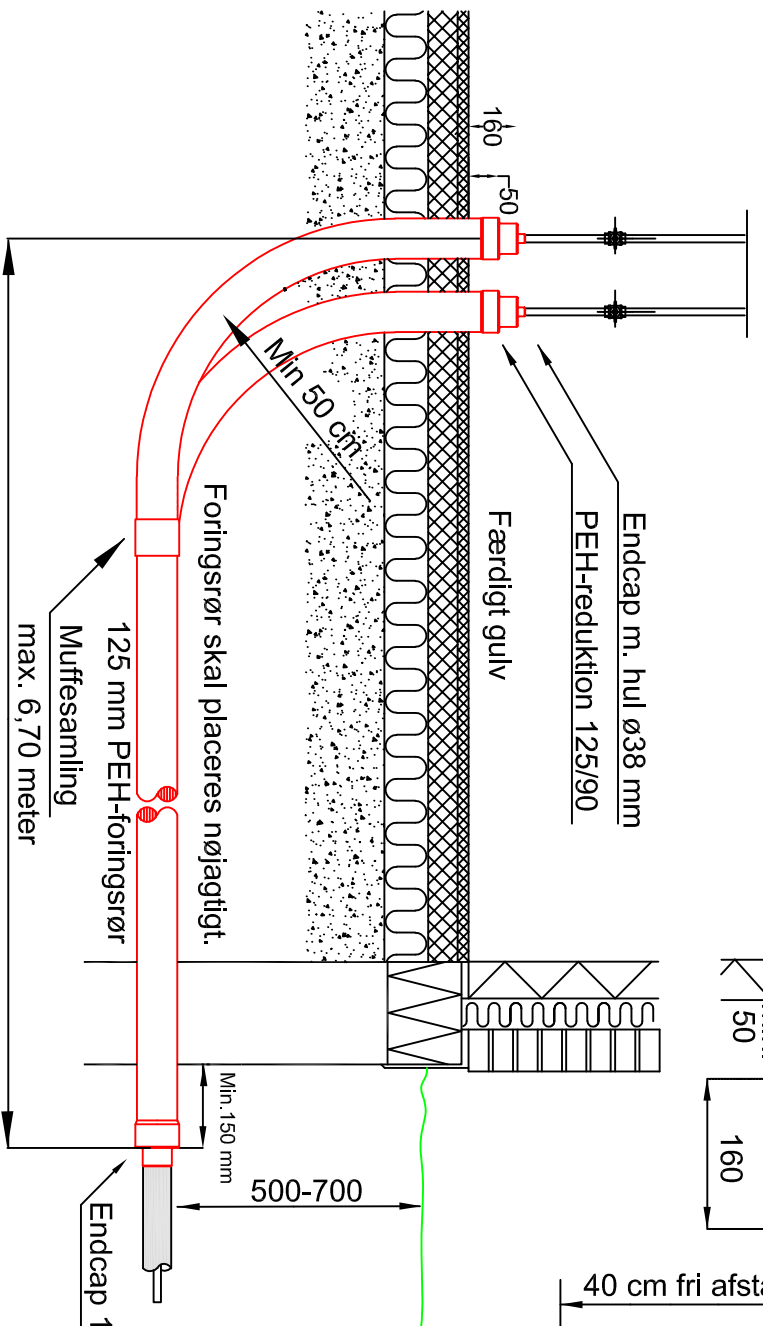

40 cm fri afstand

Ubenevnte mål i mm.

FJERNVARME FYN		Målestok	Tegnet
Stikindføring fig. H			27.11.2001
Skrå indføring til etager for 20-28 mm Stålflex bøjrer			
Rettelser/tilføjelser: Rev. 27.05.2020			
248909 F			